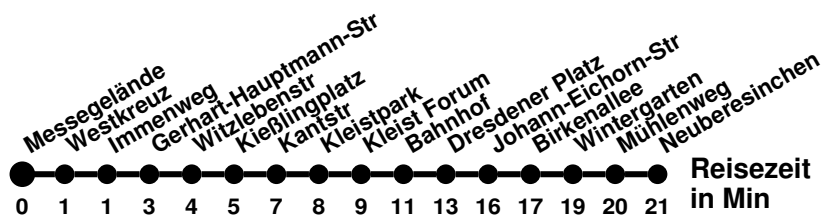

Tram**5**

Richtung Neuberesinchen

Abfahrtszeiten ab Messegelände

Wabenummer: 5973

Uhr	Montag-Freitag	Samstag	Sonn- und Feiertag
0			
1			
2			
3			
4			
5			
6	39 59 [♿]		
7	19 39 [♿] 59 [♿]		
8	19 39		
9			
10			
11			
12	59 [♿]		
13	19 39 [♿] 59 [♿]		
14	19 39 [♿] 59 [♿]		
15	19 39 59		
16	19 39 59 [♿]		
17	19 39		
18			
19			
20			
21			
22	39 ^B	39 ^B	39 ^B [♿]
23	09 ^B [♿]	09 ^B [♿]	09 ^B [♿]

Sommerferien 2019 Do 20. Juni - Sa 03. August

♿ Niederflurfahrzeug ohne Gewähr (Info-Service Tel.: +49 335 5648633)
 B bis Betriebshof SVF